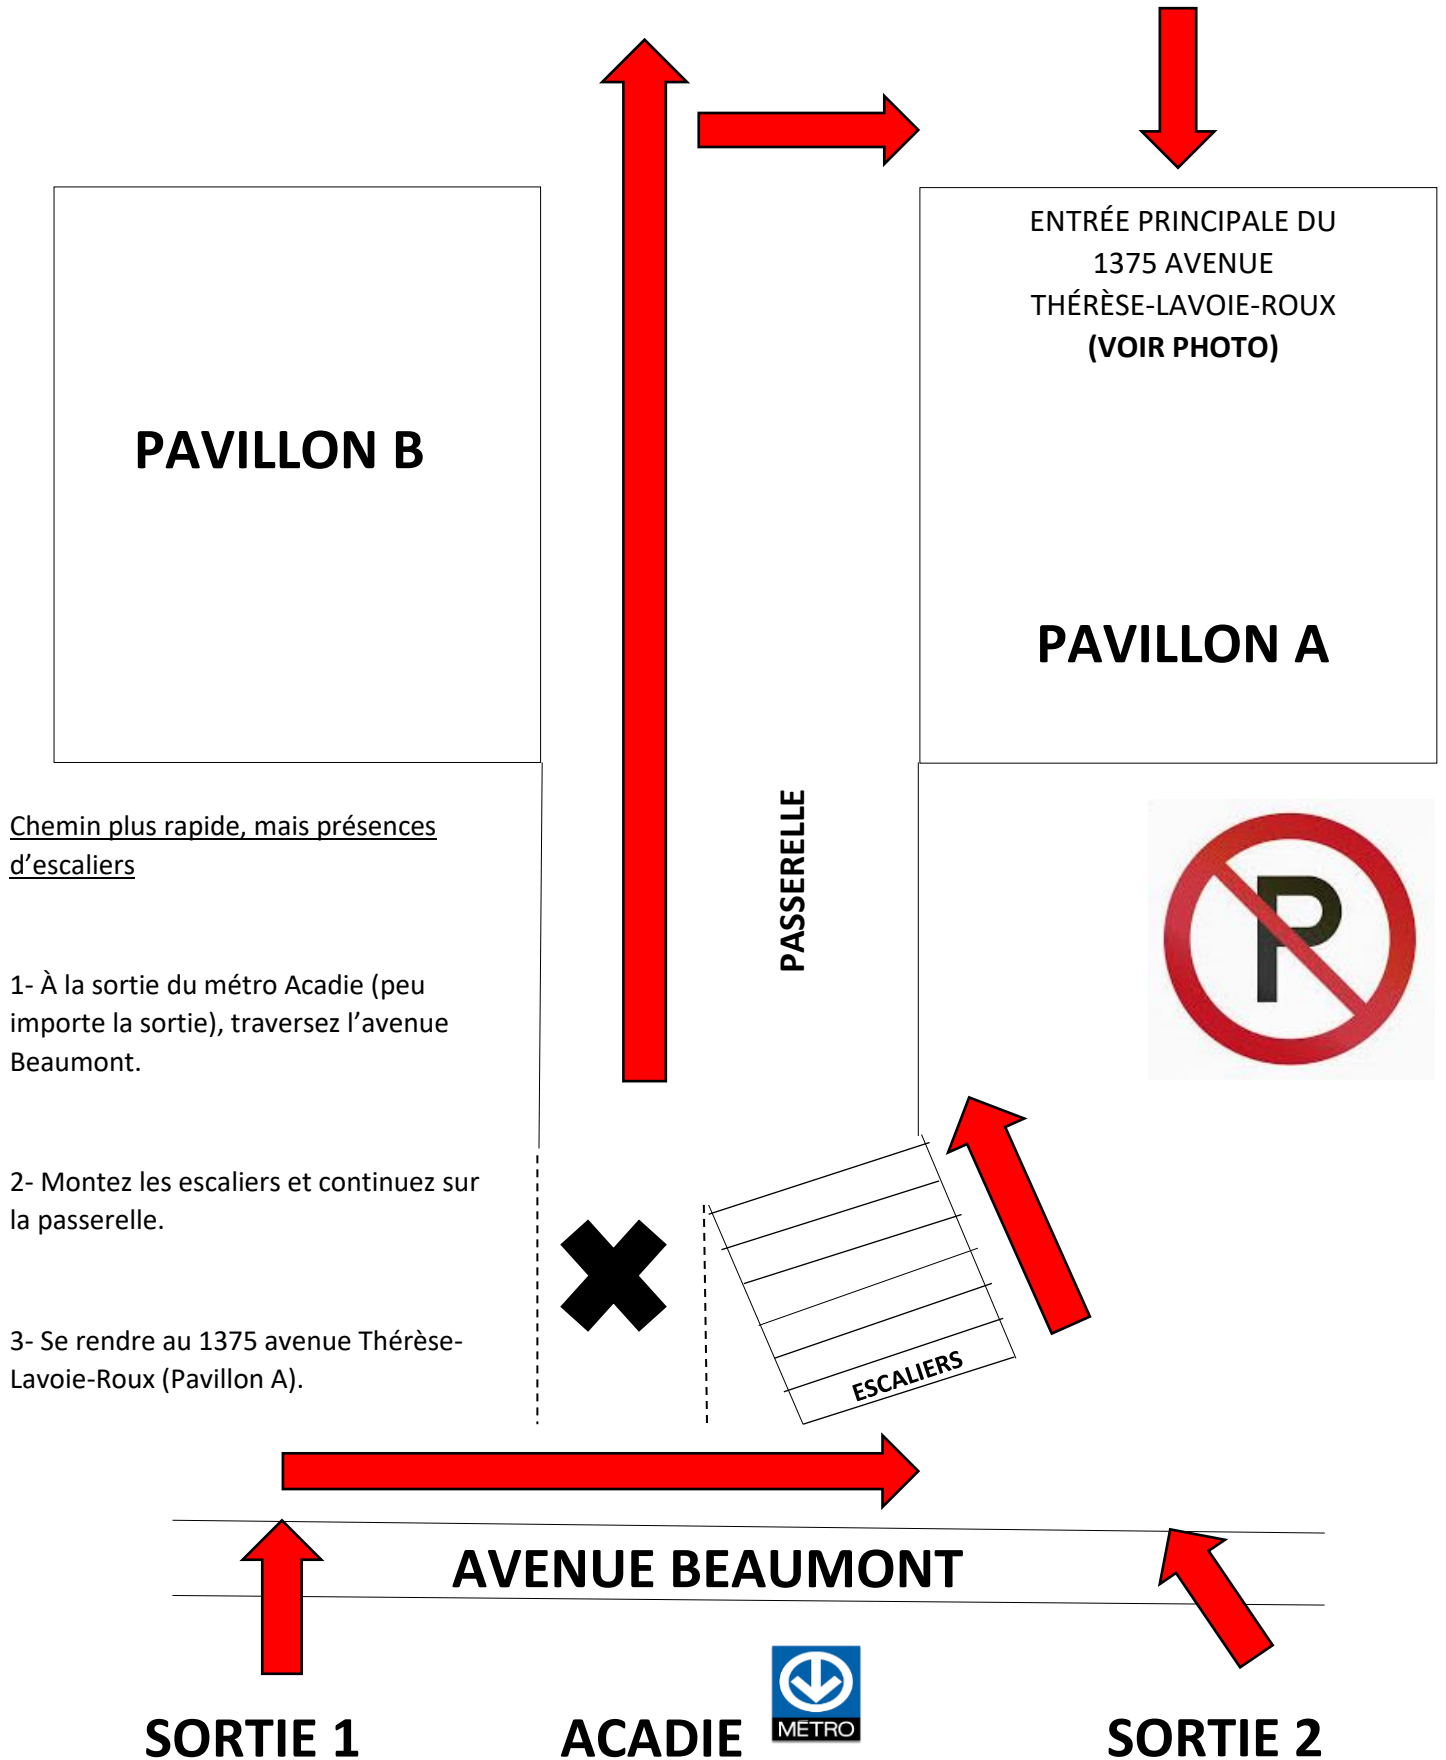

PLAN D'ACCÈS DEPUIS LE MÉTRO ACADIE

AVENUE THÉRÈSE-LAVOIE-ROUX

PLAN D'ACCÈS DEPUIS LE MÉTRO OUTREMONT

PAVILLON A

ENTRÉE PRINCIPALE DU 1375
AVENUE THÉRÈSE-LAVOIE-
ROUX (VOIR PHOTO)

PAVILLON B

AVENUE THÉRÈSE-LAVOIE-ROUX

AVENUE MANSEAU

Chemin plus long, mais pas d'escaliers

1- À la sortie du métro Outremont, tournez à droite vers l'avenue Wiseman.

2- Continuez sur Wiseman pour dépasser l'avenue Manseau.

AVENUE WISEMAN

3- Au bout de l'avenue Wiseman, prendre le petit chemin qui permet de se rendre au 1375 avenue Thérèse-Lavoie-Roux (Pavillon A).

AVENUE VAN HORNE

OUTREMONT

**ENTRÉE PRINCIPALE DU
1375 AVENUE THÉRÈSE-LAVOIE-ROUX**